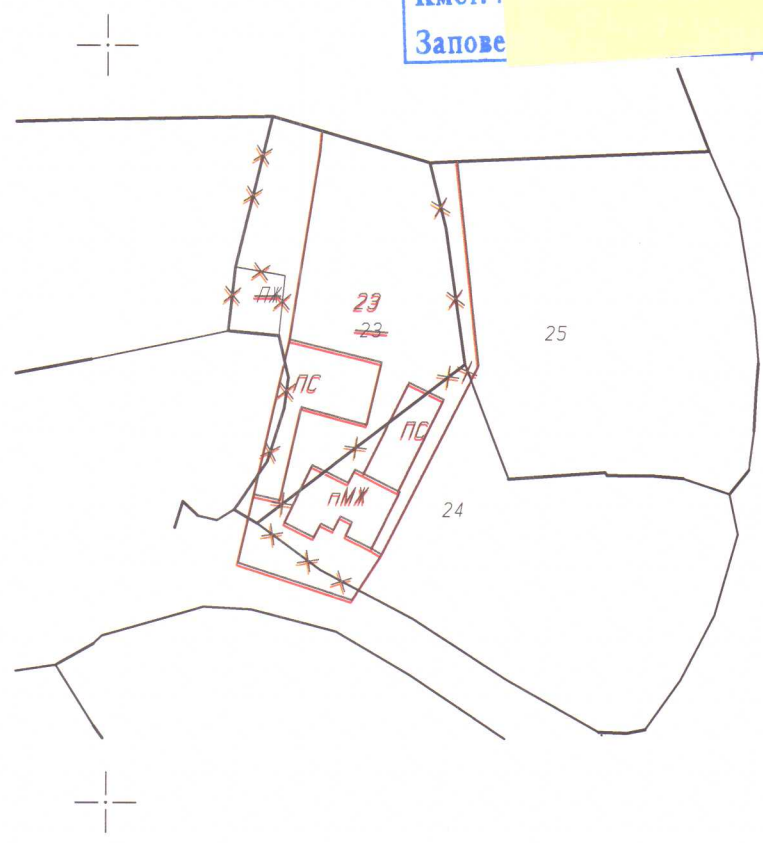

ПРОЕКТ ЗА ИЗМЕНЕНИЕ НА КАДАСТРАЛЕН ПЛАН
ЗА ИМОТ С КАД.№23 ПО ПЛАНА НА С.ПОСЕВ,ОБЩ.КАЙНАРДЖА
М 1 : 1000

Кмет: ...
Запове

Замислени данни
на осн.
ст. 2 от ЗЗЛД

020г.

Изработи

Замислени данни
на осн.
ст. 2 от ЗЗЛД